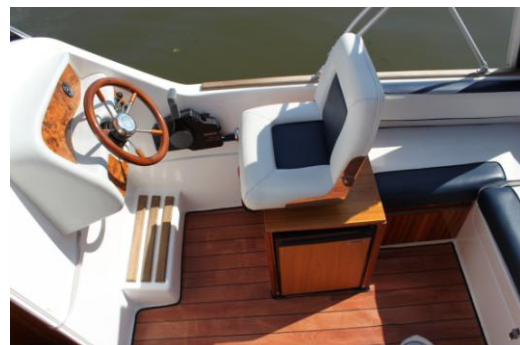

## Aqualine 50 PS

Max. 6 Personen

Die Aqualine 640 ist ein Familiensportboot mit großer Stehfläche. Sie verfügt über 6 Ledersitzplätze. Auf den gepolsterten Ledersitzen können Sie die Sonne und die Natur pur genießen.

### Technische Daten

Länge: 6,40 m  
Breite: 2,25 m  
Tiefgang: 0,35 m  
Sitzplätze 6. Pers

Motor: Suzuki 50 PS  
Bugschraube: nicht vorhanden  
Treibstofftank: 100 l (Benzin)  
Verbrauch: ca. 8 l pro Stunde  
Gewicht: ca. 0,85 Tonnen